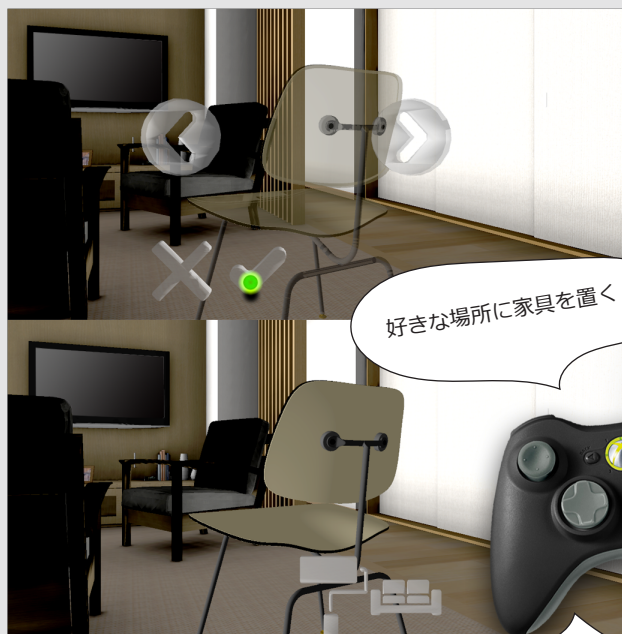

グリットミル ビジュアル

GritMill VR

～没入型3Dで異次元の臨場感を～

好きな場所に家具を置く！

ぐるぐる歩き回る！

好きな色や質感の壁に変える！

ヘッドマウントディスプレイだから体験できる、驚きの仮想現実空間。
家具を置く、壁のテクスチャを変える、が、まるで現実の様に！

お問い合わせ ～お気軽にお問い合わせください～